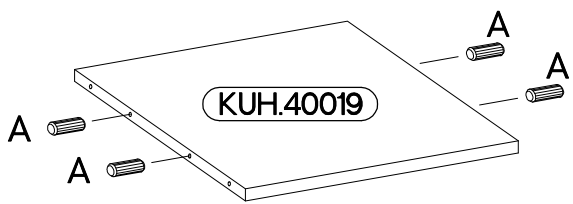

40 GS-90 1F WS

KUH.30068  
KUH.40019

Ersatzteil Nummer	Dimension
KUH.10341	900x290x16
KUH.10342	900x290x16
KUH.30068 x2	366x262x16
KUH.40019 x2	367x276x16
KUH.60248	896x385x2,5
KUH.80053	782x282x4

<b>A</b>	<b>B</b>	<b>E1</b>	<b>HG</b>	<b>J3</b>		
8	8	8	2	8		
<b>J8</b>	<b>K</b>	<b>O</b>	<b>P5</b>	<b>P7</b>	<b>P8</b>	<b>P11</b>
10	2	1	4	8-10	4	10

ISM-KUH-01150

 ‡8x30mm A	 ‡4.0x30mm P8	 K
8	4	2

2

6,4 x 50mm		
		
<b>B</b>	<b>O</b>	<b>E1</b>
4	1	4

3

6,4 x 50mm		
		
<b>B</b>	<b>O</b>	<b>E1</b>
4	1	4

4

5