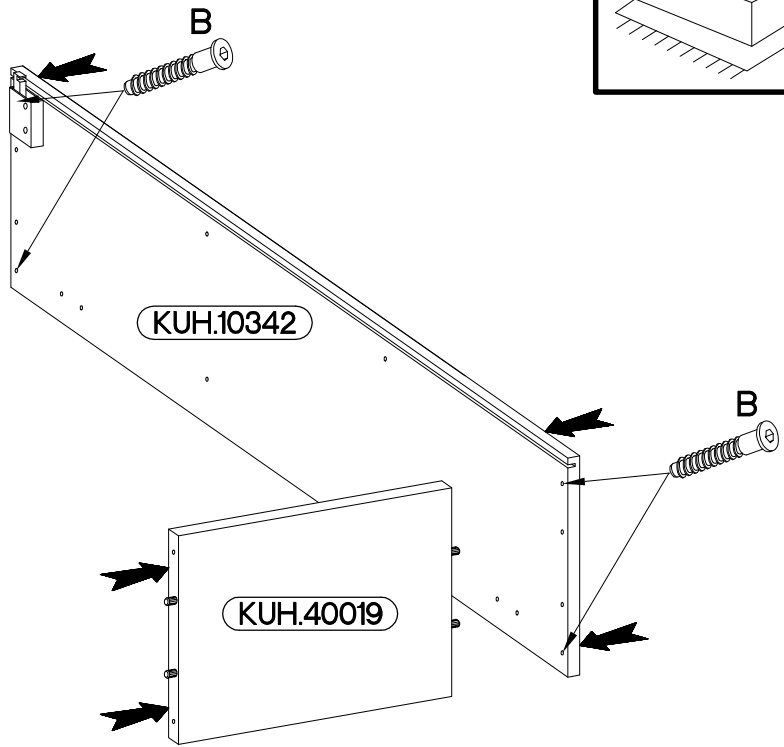

40 GS-90 1F WS

KUH.30068  
KUH.40019

Ersatzteil Nummer	Dimension
KUH.10341	900x290x16
KUH.10342	900x290x16
KUH.30068 x2	366x262x16
KUH.40019 x2	367x276x16
KUH.60248	896x385x2,5
KUH.80053	782x282x4

<b>A</b>	<b>B</b>	<b>E1</b>	<b>HG</b>	<b>J3</b>		
8	8	8	2	8		
<b>J8</b>	<b>K</b>	<b>O</b>	<b>P5</b>	<b>P7</b>	<b>P8</b>	<b>P11</b>
10	2	1	4	8-10	4	10

ISM-KUH-01150

 ‡8x30mm A	 ‡4.0x30mm P8	 K
8	4	2

2

6,4 x 50mm		
		
<b>B</b>	<b>O</b>	<b>E1</b>
4	1	4

3

6,4 x 50mm		
		
<b>B</b>	<b>O</b>	<b>E1</b>
4	1	4

4

5

7

±5/16mm  
J3  
4

8

FRONT