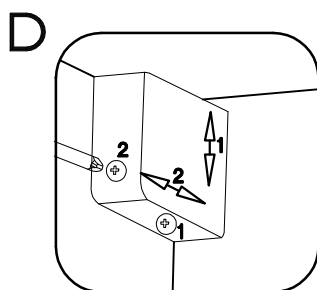

40 GS-90 1F WS

KUH.30068  
KUH.40019

Ersatzteil Nummer	Dimension
KUH.10341	900x290x16
KUH.10342	900x290x16
KUH.30068 x2	366x262x16
KUH.40019 x2	367x276x16
KUH.60248	896x385x2,5
KUH.80053	782x282x4

<b>A</b>	<b>B</b>	<b>E1</b>	<b>HG</b>	<b>J3</b>		
8	8	8	2	8		
<b>J8</b>	<b>K</b>	<b>O</b>	<b>P5</b>	<b>P7</b>	<b>P8</b>	<b>P11</b>
10	2	1	4	8-10	4	10

ISM-KUH-01150

 ‡8x30mm A	 ‡4.0x30mm P8	 K
8	4	2

2

6,4 x 50mm		
		
<b>B</b>	<b>O</b>	<b>E1</b>
4	1	4

3

6,4 x 50mm		
		
<b>B</b>	<b>O</b>	<b>E1</b>
4	1	4

4

5