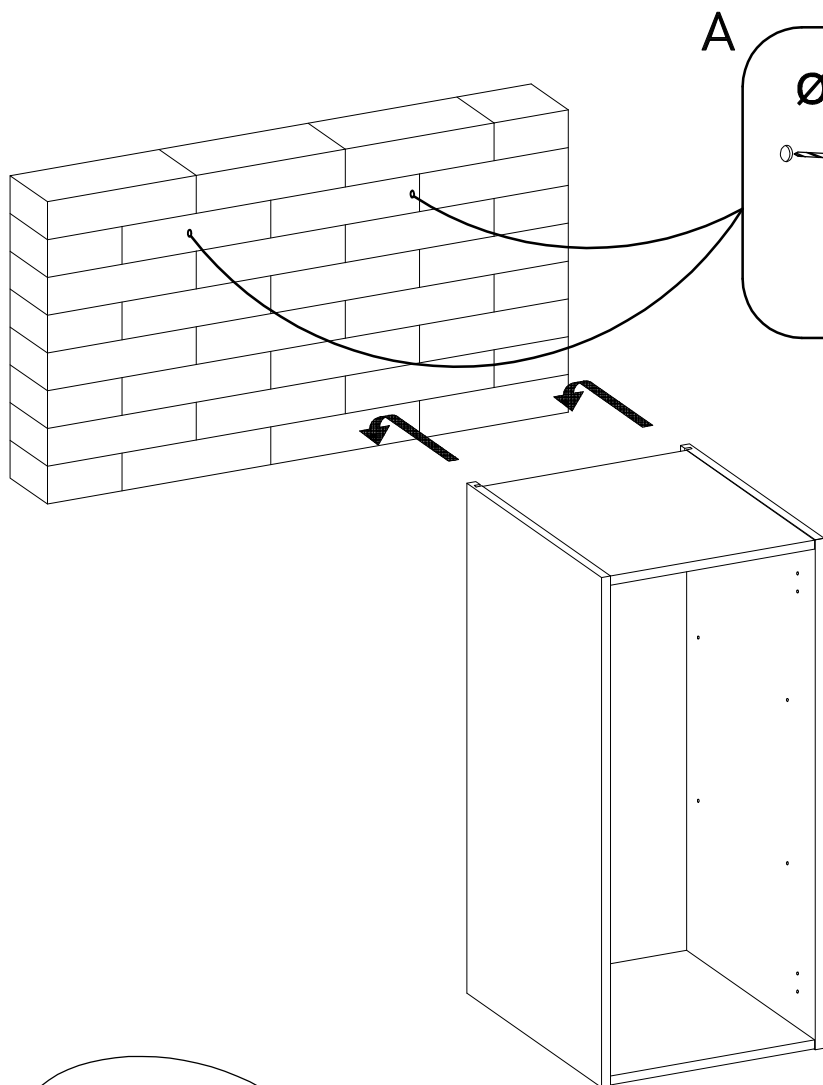

40 GS-90 1F WS

KUH.30068  
KUH.40019

Ersatzteil Nummer	Dimension
KUH.10341	900x290x16
KUH.10342	900x290x16
KUH.30068 x2	366x262x16
KUH.40019 x2	367x276x16
KUH.60248	896x385x2,5
KUH.80053	782x282x4

<b>A</b>	<b>B</b>	<b>E1</b>	<b>HG</b>	<b>J3</b>		
8	8	8	2	8		
<b>J8</b>	<b>K</b>	<b>O</b>	<b>P5</b>	<b>P7</b>	<b>P8</b>	<b>P11</b>
10	2	1	4	8-10	4	10

ISM-KUH-01150

 ‡8x30mm A	 ‡4.0x30mm P8	 K
8	4	2

2

6,4 x 50mm		
		
<b>B</b>	<b>O</b>	<b>E1</b>
4	1	4

3

6,4 x 50mm		
		
<b>B</b>	<b>O</b>	<b>E1</b>
4	1	4

4

5