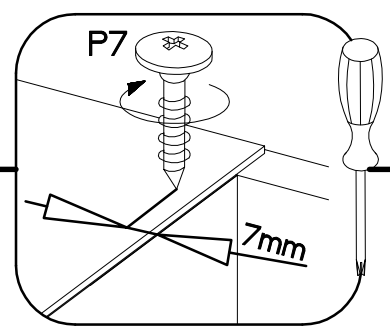

40 GS-90 1F WS

KUH.30068  
KUH.40019

Ersatzteil Nummer	Dimension
KUH.10341	900x290x16
KUH.10342	900x290x16
KUH.30068 x2	366x262x16
KUH.40019 x2	367x276x16
KUH.60248	896x385x2,5
KUH.80053	782x282x4

<b>A</b>	<b>B</b>	<b>E1</b>	<b>HG</b>	<b>J3</b>		
8	8	8	2	8		
<b>J8</b>	<b>K</b>	<b>O</b>	<b>P5</b>	<b>P7</b>	<b>P8</b>	<b>P11</b>
10	2	1	4	8-10	4	10

ISM-KUH-01150

 ‡8x30mm A	 ‡4.0x30mm P8	 K
8	4	2

2

6,4 x 50mm		
		
<b>B</b>	<b>O</b>	<b>E1</b>
4	1	4

3

6,4 x 50mm		
		
<b>B</b>	<b>O</b>	<b>E1</b>
4	1	4

4

5

7

±5/16mm  
J3  
4

8

FRONT