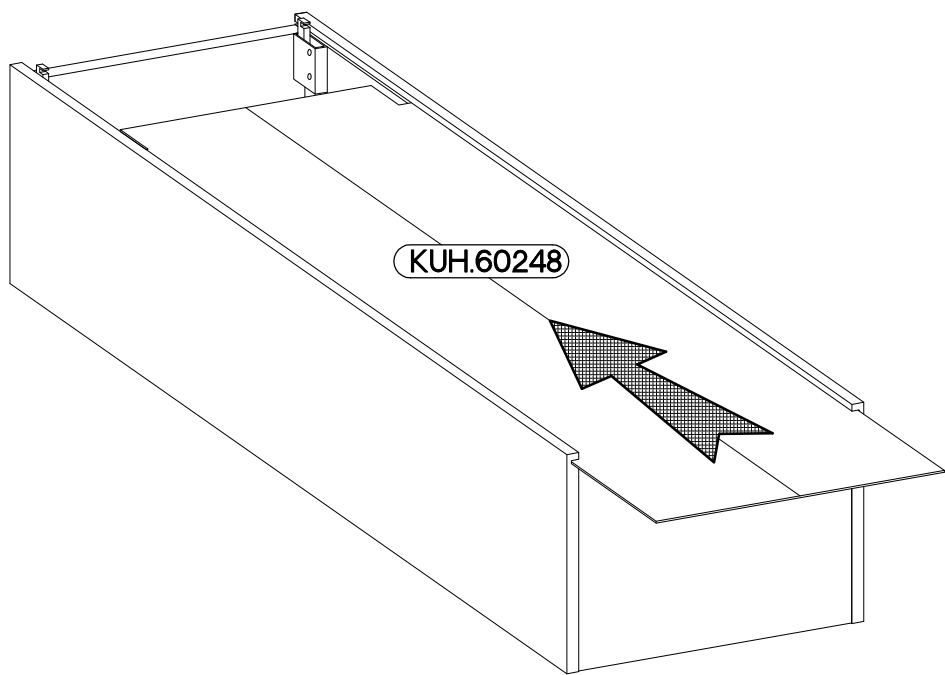

40 GS-90 1F WS

KUH.30068  
KUH.40019

Ersatzteil Nummer	Dimension
KUH.10341	900x290x16
KUH.10342	900x290x16
KUH.30068 x2	366x262x16
KUH.40019 x2	367x276x16
KUH.60248	896x385x2,5
KUH.80053	782x282x4

<b>A</b>	<b>B</b>	<b>E1</b>	<b>HG</b>	<b>J3</b>		
8	8	8	2	8		
<b>J8</b>	<b>K</b>	<b>O</b>	<b>P5</b>	<b>P7</b>	<b>P8</b>	<b>P11</b>
10	2	1	4	8-10	4	10

ISM-KUH-01150

 ‡8x30mm A	 ‡4.0x30mm P8	 K
8	4	2

2

6,4 x 50mm		
		
<b>B</b>	<b>O</b>	<b>E1</b>
4	1	4

3

6,4 x 50mm		
		
<b>B</b>	<b>O</b>	<b>E1</b>
4	1	4

4

5