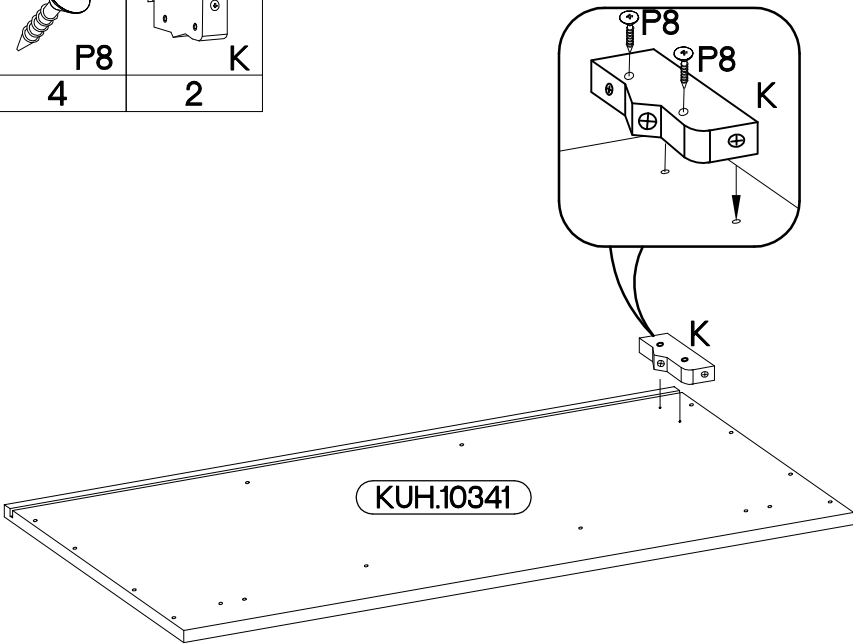

40 GS-90 1F WS

KUH.30068  
KUH.40019

Ersatzteil Nummer	Dimension
KUH.10341	900x290x16
KUH.10342	900x290x16
KUH.30068 x2	366x262x16
KUH.40019 x2	367x276x16
KUH.60248	896x385x2,5
KUH.80053	782x282x4

<b>A</b>	<b>B</b>	<b>E1</b>	<b>HG</b>	<b>J3</b>		
8	8	8	2	8		
<b>J8</b>	<b>K</b>	<b>O</b>	<b>P5</b>	<b>P7</b>	<b>P8</b>	<b>P11</b>
10	2	1	4	8-10	4	10

ISM-KUH-01150

 ‡8x30mm A	 ‡4.0x30mm P8	 K
8	4	2

2

6,4 x 50mm		
		
<b>B</b>	<b>O</b>	<b>E1</b>
4	1	4

3

6,4 x 50mm		
		
<b>B</b>	<b>O</b>	<b>E1</b>
4	1	4

4

5

7

±5/16mm  
J3  
4

8

FRONT