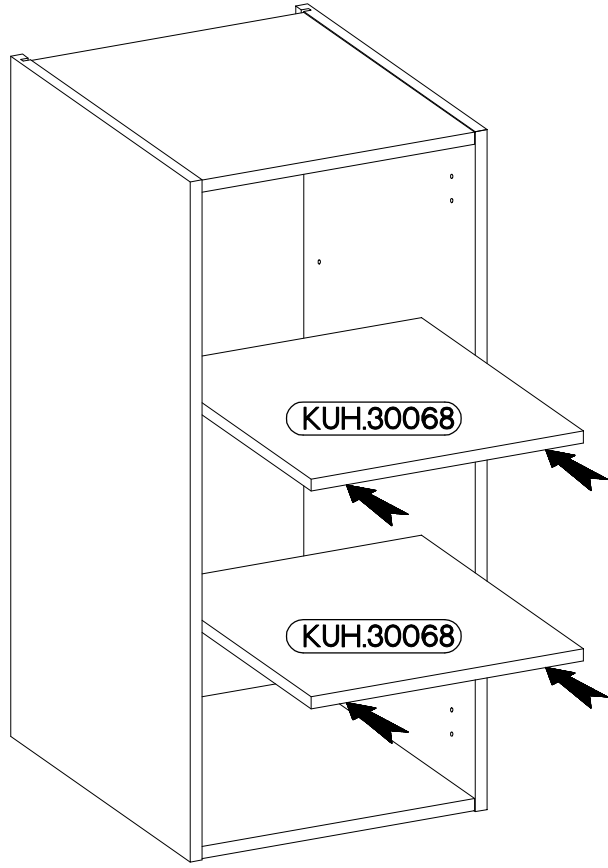

7

±5/16mm
J3
4