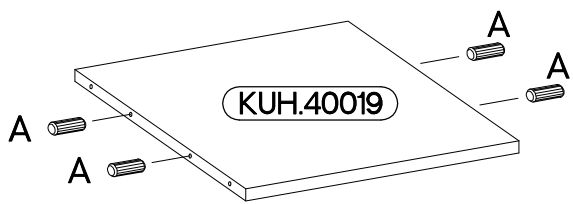

40 GS-90 1F WS

KUH.30068  
KUH.40019

Ersatzteil Nummer	Dimension
KUH.10341	900x290x16
KUH.10342	900x290x16
KUH.30068 x2	366x262x16
KUH.40019 x2	367x276x16
KUH.60248	896x385x2,5
KUH.80053	782x282x4

<b>A</b>	<b>B</b>	<b>E1</b>	<b>HG</b>	<b>J3</b>		
8	8	8	2	8		
<b>J8</b>	<b>K</b>	<b>O</b>	<b>P5</b>	<b>P7</b>	<b>P8</b>	<b>P11</b>
10	2	1	4	8-10	4	10

ISM-KUH-01150

 ‡8x30mm A	 ‡4.0x30mm P8	 K
8	4	2

2

6,4 x 50mm		
		
<b>B</b>	<b>O</b>	<b>E1</b>
4	1	4

3

6,4 x 50mm		
		
<b>B</b>	<b>O</b>	<b>E1</b>
4	1	4

4

5