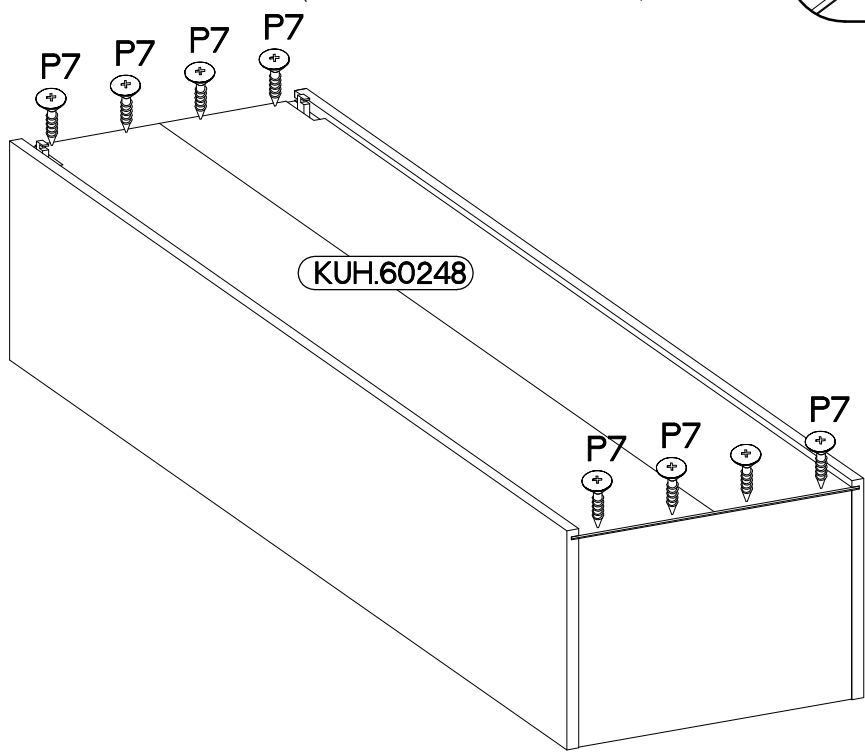

40 GS-90 1F WS

KUH.30068  
KUH.40019

Ersatzteil Nummer	Dimension
KUH.10341	900x290x16
KUH.10342	900x290x16
KUH.30068 x2	366x262x16
KUH.40019 x2	367x276x16
KUH.60248	896x385x2,5
KUH.80053	782x282x4

<b>A</b>	<b>B</b>	<b>E1</b>	<b>HG</b>	<b>J3</b>		
8	8	8	2	8		
<b>J8</b>	<b>K</b>	<b>O</b>	<b>P5</b>	<b>P7</b>	<b>P8</b>	<b>P11</b>
10	2	1	4	8-10	4	10

ISM-KUH-01150

 ‡8x30mm A	 ‡4.0x30mm P8	 K
8	4	2

2

6,4 x 50mm		
		
<b>B</b>	<b>O</b>	<b>E1</b>
4	1	4

3

6,4 x 50mm		
		
<b>B</b>	<b>O</b>	<b>E1</b>
4	1	4

4

5

7

±5/16mm  
J3  
4

8

FRONT