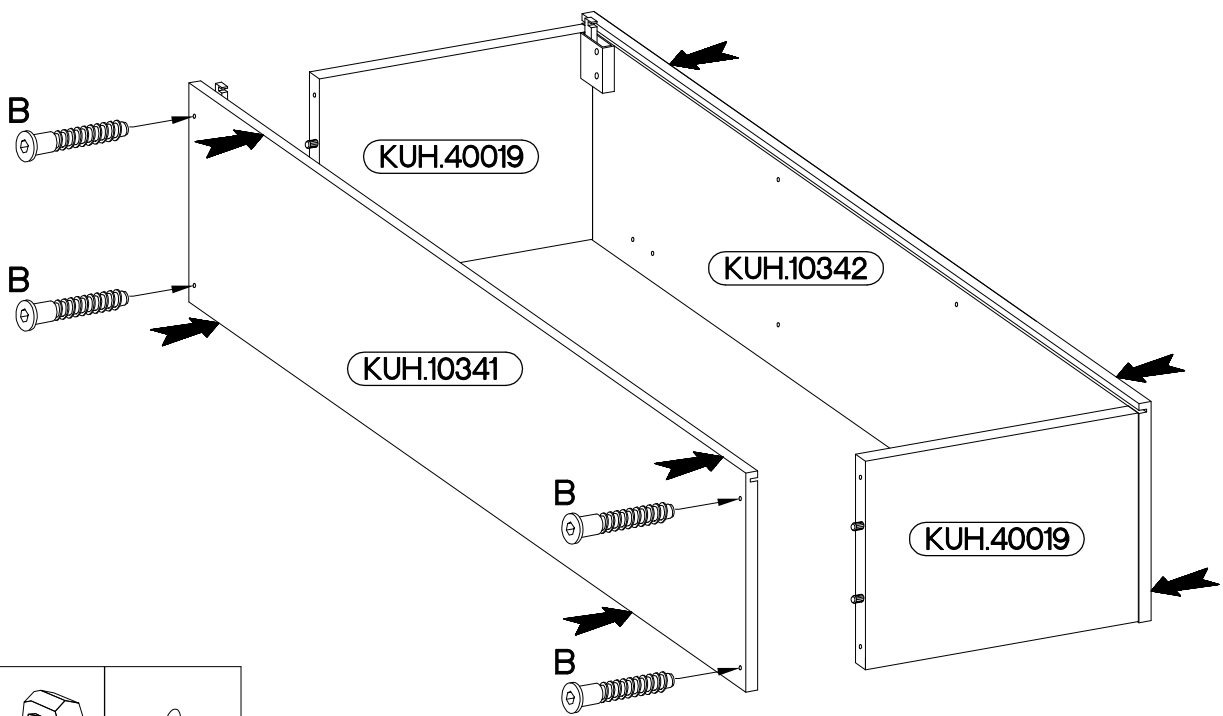

40 GS-90 1F WS

KUH.30068  
KUH.40019

Ersatzteil Nummer	Dimension
KUH.10341	900x290x16
KUH.10342	900x290x16
KUH.30068 x2	366x262x16
KUH.40019 x2	367x276x16
KUH.60248	896x385x2,5
KUH.80053	782x282x4

<b>A</b>	<b>B</b>	<b>E1</b>	<b>HG</b>	<b>J3</b>		
8	8	8	2	8		
<b>J8</b>	<b>K</b>	<b>O</b>	<b>P5</b>	<b>P7</b>	<b>P8</b>	<b>P11</b>
10	2	1	4	8-10	4	10

ISM-KUH-01150

 ‡8x30mm A	 ‡4.0x30mm P8	 K
8	4	2

2

6,4 x 50mm		
		
<b>B</b>	<b>O</b>	<b>E1</b>
4	1	4

3

6,4 x 50mm		
		
<b>B</b>	<b>O</b>	<b>E1</b>
4	1	4

4

5