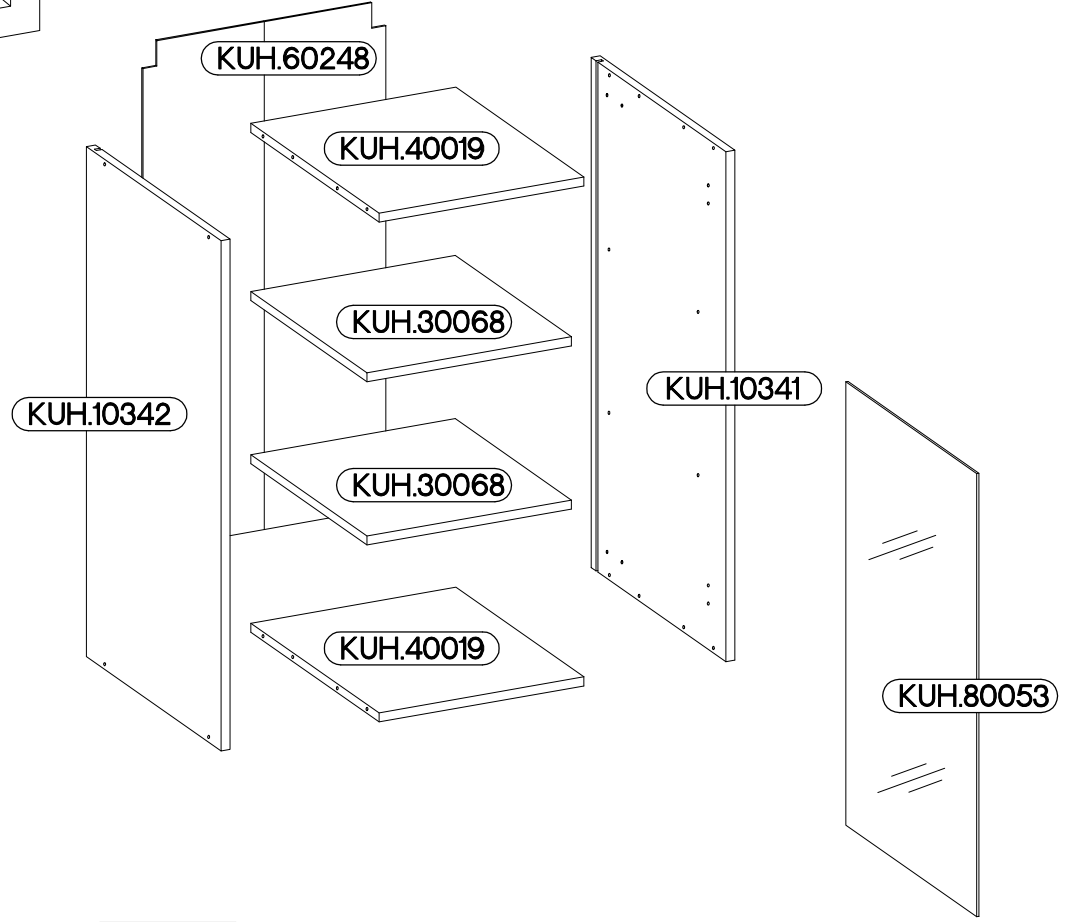

40 GS-90 1F WS

KUH.30068  
KUH.40019

Ersatzteil Nummer	Dimension
KUH.10341	900x290x16
KUH.10342	900x290x16
KUH.30068 x2	366x262x16
KUH.40019 x2	367x276x16
KUH.60248	896x385x2,5
KUH.80053	782x282x4

<b>A</b>	<b>B</b>	<b>E1</b>	<b>HG</b>	<b>J3</b>		
8	8	8	2	8		
<b>J8</b>	<b>K</b>	<b>O</b>	<b>P5</b>	<b>P7</b>	<b>P8</b>	<b>P11</b>
10	2	1	4	8-10	4	10

ISM-KUH-01150

 ‡8x30mm A	 ‡4.0x30mm P8	 K
8	4	2

2

6,4 x 50mm		
		
<b>B</b>	<b>O</b>	<b>E1</b>
4	1	4

3

6,4 x 50mm		
		
<b>B</b>	<b>O</b>	<b>E1</b>
4	1	4

4

5

7

±5/16mm  
J3  
4

8

FRONT