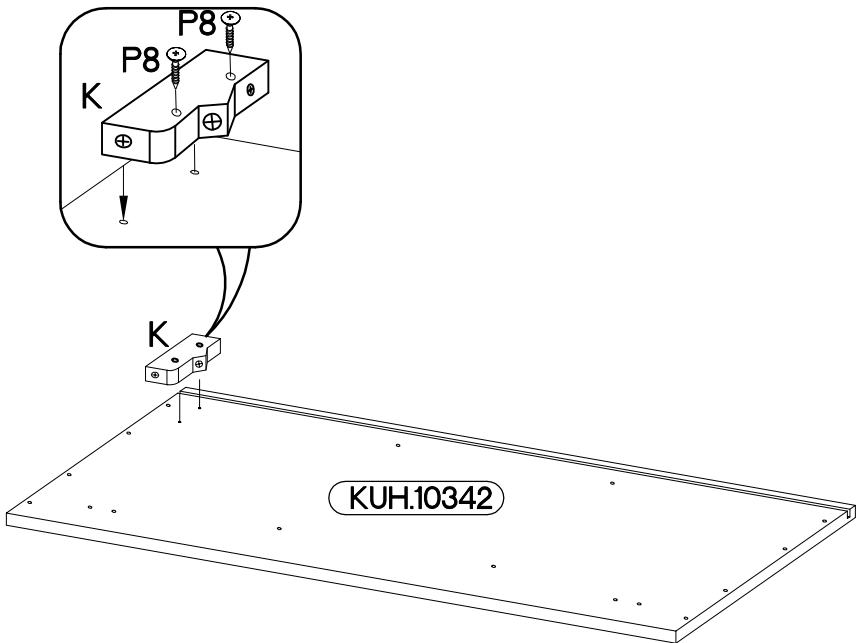

40 GS-90 1F WS

KUH.30068  
KUH.40019

Ersatzteil Nummer	Dimension
KUH.10341	900x290x16
KUH.10342	900x290x16
KUH.30068 x2	366x262x16
KUH.40019 x2	367x276x16
KUH.60248	896x385x2,5
KUH.80053	782x282x4

<b>A</b>	<b>B</b>	<b>E1</b>	<b>HG</b>	<b>J3</b>		
8	8	8	2	8		
<b>J8</b>	<b>K</b>	<b>O</b>	<b>P5</b>	<b>P7</b>	<b>P8</b>	<b>P11</b>
10	2	1	4	8-10	4	10

ISM-KUH-01150

 ‡8x30mm A	 ‡4.0x30mm P8	 K
8	4	2

2

6,4 x 50mm		
		
<b>B</b>	<b>O</b>	<b>E1</b>
4	1	4

3

6,4 x 50mm		
		
<b>B</b>	<b>O</b>	<b>E1</b>
4	1	4

4

5

7

±5/16mm  
J3  
4

8

FRONT